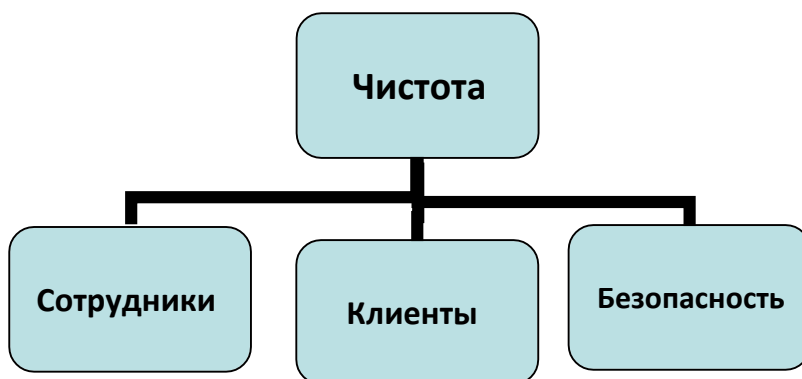

САМОЕ ВАЖНОЕ – ЭТО КАЧЕСТВО ПРОДУКТОВ ПИТАНИЯ

На сегодняшний день качество продуктов питания является жизненно важной темой в любом уголке мира. Претензии и возвраты, связанные с загрязнениями, аллергенами, неправильной этикеткой или другими факторами, возрастают с каждым днем. В пищевой промышленности более 70% патогенов и других загрязнений фабрики, распространяются по полу и по коридорам. Команда JETI является экспертами в сфере помощи предприятиям, организациям и их сотрудникам в решительной борьбе с загрязнениями. Мы помогаем поддерживать полы чистыми, сухими и безопасными с нашими автоматическими системами очищения поверхностей.

JETICLEANER PROFESSIONAL

Уникальность системы JETIcleaner Professional состоит не только в том, как она очищает и дезинфицирует поверхность подошвы, но и в ее портативности. JETIcleaner Professional установлен на колесики и его можно с легкостью перемещать в любой момент и в любое место фабрики. Наше оборудование можно подключить к любой доступной трехфазной розетке.

Почему система JETIcleaner Professional является уникальной? Как и все наши системы очищения поверхности подошвы, он обладает желобками шириной 22 мм., по которым наши щетки движутся встречным ходом независимо друг от друга. Каждый ряд щеток представляет собой ленту транспортера, которая обеспечивает отличное очищение поверхности подошвы, а также устойчивость и комфорт для пользователей. Для большей безопасности и удобства пользователей, система оборудована поручнем на уровне талии.

Стандартный цикл очищения 15 секунд может быть увеличена или уменьшена по необходимости. Щетки произведены из высокопрочного PA 6.6 и двигаются со скоростью 20м в сек. (4000 rpm). Нейлоновые щетки являются более короткими, жесткими и легкими в уходе.