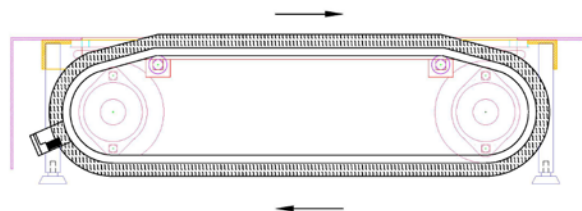

JETi cleaner Professional

Автоматическая система очистки подошвы

СИСТЕМА ВРАЩЕНИЯ В ПРОТИВОПОЛОЖНЫЕ СТОРОНЫ

Щетки JETi cleaner Profesional работают подобно ленте транспортера, ряды щеток выходят изнутри устройства, проходят по поверхности, очищая обувь, чтобы вновь исчезнуть внутри машины. Там они проходят через встречные щетки, которые убирают загрязнения, затем щетки обрабатываются спиртосодержащим или нет дезинфицирующим средством, прежде чем щетки снова появятся на поверхности для осуществления следующего цикла работы.

Дезинфицирующее средство находится в канистре 35 л. с встроенным предохранительным клапаном. Загрязнения, которые остаются на встречной щетке и возможные излишки дезинфицирующего средства, накапливаются в специальном резервуаре в основании JETi cleaner Profesional. Периодически следует вынимать и очищать его.

Система контролируемого поступления дезинфицирующего средства в виде спрея, предохраняет от появления лишней влаги на поверхности пола и избавляет от риска скользких полов и бактерий.

Система очищения JETi cleaner Profesional идеально подходит для любого типа промышленного производства, но особенно эффективна она для пищевой и фармацевтической промышленности, где особенно необходимы гигиена и безопасность.

JETi
CLEAN WORK
ENVIRONMENTS

JETi cleaner ИЛИ ВРАЩАЮЩИЕСЯ ЩЕТКИ

Уникальная система щеток JETi cleaner Basic имеет явное преимущество перед вращающимися щетками. Для обеспечения эффективности, вращающиеся щетки должны быть более длинными, данные щетки требуют большего ухода и очищения. Также, следует поддерживать вращающиеся щетки влажными путем опрыскивания водой или специальными химическими средствами, что может привести к образованию дополнительных загрязнений.

СЕРВИС

JETi имеет более 15 лет опыта в области производства и поставки высококачественных систем очищения поверхностей клиентам со всего мира. С нашими системами Вы получите лучший сервис в области инженерии и после продажного обслуживания. Мы хотим стать Вашим ориентиром в области систем чистоты и гигиены.